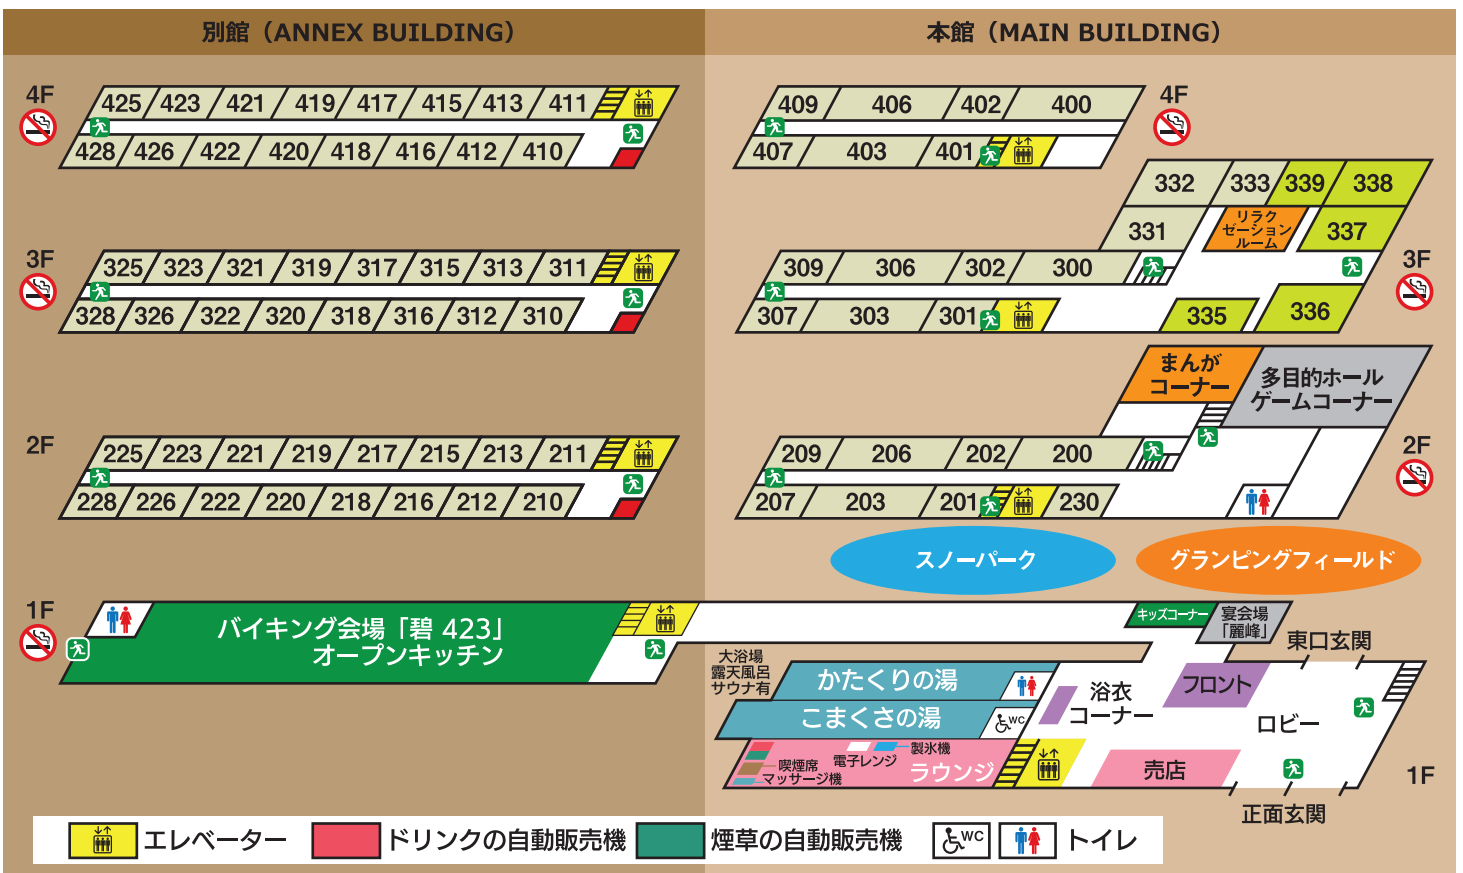

ご不明な点がございましたら、フロント**9**番までお電話ください。
どうぞごゆっくりお過ごしくださいませ。

食事 **バイキング会場 別館1F**
「碧(あお) 423」
夕食 18:00~21:00(最終入場 20:30) → 混雑時「2部入替制」
朝食 7:00~9:00 17:30~19:00
19:30~21:00

温泉 **大浴場 本館1F**
「かたくりの湯」「こまくさの湯」
夕 15:00~24:00
朝 5:00~9:00
サウナ 15:00~23:00

フロント **本館1F** **チェックアウト 10:00まで**
ご出発時にフロントへカードキーをご返却ください。
フロントのコーナーに「ゆかた」を各種ご用意。宅配も承っております。

売店 **本館1F** **売店/営業時間 7:00~21:00 ラウンジ/24時間**
ラウンジにてウェルカムドリンクを無料セルフサービスでご利用いただけます。

多目的 **本館2F** **営業時間 10:00~22:00**
卓球、ビリヤード、ダーツ、ゲーム機あり。
ゲーム機以外のご利用の際はフロントにて受付いたします。(有料)

マンガ **本館2F** **営業時間 10:00~22:00**
まんがをお楽しみいただけます。
※お部屋への持ち帰りはご遠慮ください。

リラクゼーション **本館3F** **完全予約制** **営業時間 17:00~(最終受付 22:00)**
もみほぐし、足つぼ各メニューございます。
詳細はフロントにて確認の上、ご予約を承ります。

お電話の使い方

1. 市内・市外へかける場合は有料になります。
2. **0** を押し、発信音を確認してから電話番号を押してください。
3. 客室へかける場合
   お部屋番号を押してください。

モーニングコール

〈登録〉
受話器を上げ**6 1**を押し、時間を24時間制で押してください。
例：朝9時の場合は**0900**、夜の場合は**2100**
予約音が聞こえたら登録完了です。受話器を置いてください。
〈解除〉
受話器を上げ**6 2**を押してください。

Free Wi-Fi 下記のSSIDに接続してください。
〈SSID〉MHM-Wifi 〈PASSWORD〉0334343939

客室ドア

客室ドアはオートロックになっております。
お部屋を出るときはカードキーをお持ちください。

禁煙フロア 本館1階ラウンジ内に喫煙席がございます。

避難経路 *館内案内図参照

防災には万全を期しておりますが、念の為必ずご確認ください。

フロント貸出品リスト 無料の快適グッズをご用意しております。(数に限りがございます)

- **お役立ちアイテム** アイロン / デスクライト / スポンプレッサー / 海外用変換アダプター / ダイソンドライヤー
- **お楽しみアイテム** ボードゲーム各種 / オセロ / 将棋 / UNO / 選べる浴衣 (柄・サイズ豊富にご用意)
- **お子様用アイテム** お子様用浴衣 / スリッパ / 紙おむつ / 歯ブラシ / おむつペール / ベッドガード